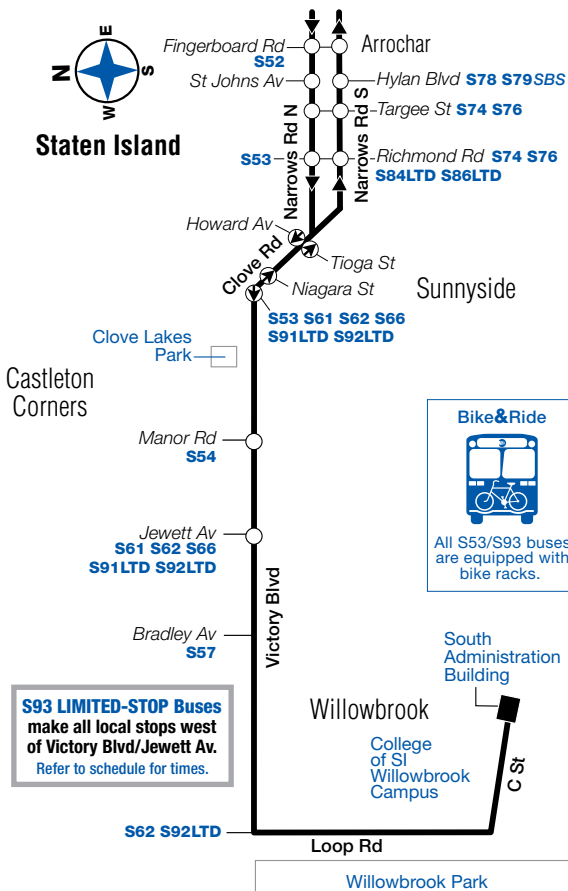

S93 Limited-Stop weekday service to Bay Ridge, Brooklyn, cont.

Willowbrook College of S.I. Campus	Castleton Cnrs Victory Blvd/ Jewett Av	Sunnyside Clove Rd/ Niagara St	Arrochar Narrows Rd S/ Fingerboard Rd	Bay Ridge 86 St/ 4 Av
12:05	12:14	12:22	12:31	12:43
12:17	12:26	12:34	12:43	12:55
12:29	12:38	12:46	12:55	1:07
12:41	12:50	12:58	1:07	1:19
12:53	1:02	1:10	1:19	1:31
1:05	1:14	1:22	1:31	1:43
1:17	1:26	1:34	1:43	1:55
1:29	1:38	1:46	1:55	2:07
1:41	1:50	1:58	2:07	2:19
1:53	2:02	2:11	2:22	2:34
2:05	2:15	2:24	2:35	2:47
2:17	2:27	2:36	2:47	2:59
2:29	2:39	2:48	2:59	3:11
2:41	2:51	3:00	3:11	3:23
2:53	3:03	3:12	3:23	3:35
3:05	3:15	3:24	3:35	3:46
3:17	3:27	3:36	3:46	3:57
3:29	3:39	3:47	3:57	4:08
3:41	3:50	3:58	4:08	4:19
3:53	4:02	4:10	4:20	4:31
4:03	4:12	4:20	4:30	4:41
4:13	4:22	4:30	4:40	4:51
4:23	4:32	4:40	4:50	5:01
4:32	4:41	4:49	4:59	5:10
4:43	4:52	5:00	5:10	5:21
4:53	5:02	5:10	5:20	5:31
5:03	5:12	5:20	5:30	5:41
5:13	5:22	5:30	5:40	5:51
5:23	5:32	5:40	5:50	6:01
5:33	5:42	5:50	6:00	6:11
5:43	5:52	6:00	6:10	6:21
5:53	6:02	6:10	6:20	6:31
6:02	6:11	6:19	6:29	6:40
6:10	6:19	6:27	6:37	6:48
6:18	6:27	6:35	6:45	6:56
6:26	6:35	6:43	6:53	7:04
6:34	6:43	6:51	7:01	7:11
6:42	6:51	6:59	7:09	7:19
6:52	7:01	7:08	7:17	7:27
7:02	7:10	7:17	7:26	7:36
7:12	7:20	7:27	7:36	7:46
7:24	7:32	7:39	7:48	7:58
7:36	7:44	7:51	8:00	8:10
7:48	7:56	8:03	8:12	8:22
8:00	8:08	8:15	8:24	8:34
8:12	8:20	8:27	8:36	8:46
8:24	8:32	8:39	8:48	8:58
8:36	8:44	8:51	9:00	9:10
8:48	8:56	9:03	9:10	9:20
9:00	9:07	9:13	9:20	9:30
9:12	9:19	9:25	9:32	9:42
9:24	9:31	9:37	9:44	9:54
9:36	9:43	9:49	9:56	10:06

--- via Verrazano-Narrows Bridge ---

Staten Island

si093a18212_cs

S93 MAP LEGEND

Local/Limited/SBS Bus Transfers: shown in bold blue type.

■ Terminal

○ Limited-Stop

(R *STATION NAME*)
Subway Connection