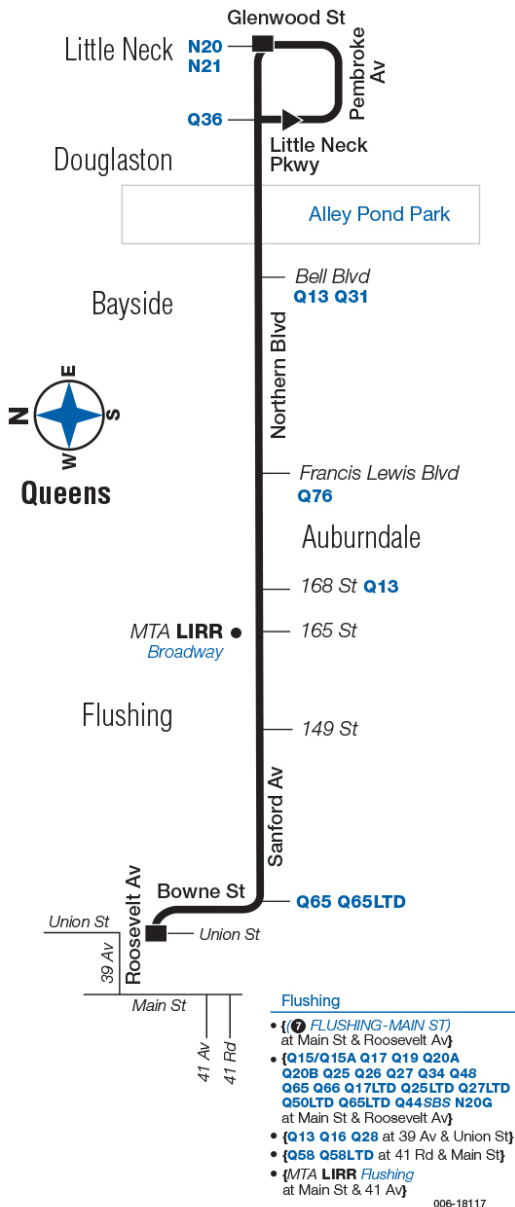

Bold times denote PM hours.

Little Neck Northern BI / Morgan St	Bayside Northern BI / Bell BI	Auburndale Northern BI / Francis Lewis BI	Flushing Sanford Av / 165 St	Flushing Sanford Av / Parsons BI	Flushing Roosevelt Av / Union St
1:46	1:56	2:01	2:07	2:15	2:21
1:56	2:06	2:11	2:17	2:25	2:31
2:06	2:16	2:21	2:27	2:35	2:41
2:16	2:26	2:31	2:37	2:45	2:51
2:26	2:36	2:41	2:47	2:55	3:01
2:36	2:46	2:51	2:57	3:05	3:11
2:46	2:56	3:01	3:07	3:15	3:21
2:56	3:06	3:11	3:17	3:25	3:31
3:06	3:16	3:21	3:27	3:35	3:41
3:16	3:26	3:31	3:37	3:45	3:51
3:26	3:36	3:41	3:47	3:55	4:01
3:36	3:46	3:51	3:57	4:05	4:11
3:46	3:56	4:01	4:07	4:15	4:21
3:56	4:06	4:11	4:17	4:25	4:31
4:06	4:16	4:21	4:27	4:35	4:41
4:16	4:26	4:31	4:37	4:45	4:51
4:26	4:36	4:41	4:47	4:55	5:01
4:36	4:46	4:51	4:57	5:05	5:11
4:46	4:56	5:01	5:07	5:15	5:21
4:56	5:06	5:11	5:17	5:25	5:31
5:06	5:16	5:21	5:27	5:35	5:41
5:16	5:26	5:31	5:37	5:45	5:51
5:26	5:36	5:41	5:47	5:55	6:01
5:36	5:46	5:51	5:57	6:05	6:11
5:46	5:56	6:01	6:07	6:15	6:21
5:56	6:06	6:11	6:17	6:25	6:31
6:06	6:16	6:21	6:27	6:35	6:41
6:16	6:26	6:31	6:37	6:45	6:51
6:26	6:36	6:41	6:47	6:55	7:01
6:36	6:46	6:51	6:57	7:05	7:11
6:46	6:56	7:01	7:07	7:15	7:21
6:56	7:06	7:11	7:17	7:25	7:31
7:06	7:16	7:21	7:27	7:35	7:41
7:16	7:26	7:31	7:37	7:45	7:51
7:26	7:36	7:41	7:47	7:55	8:01
7:38	7:48	7:53	7:59	8:07	8:12
7:50	8:00	8:05	8:10	8:16	8:21
8:02	8:12	8:17	8:22	8:28	8:33
8:14	8:24	8:29	8:34	8:40	8:45
8:26	8:36	8:41	8:46	8:52	8:57
8:38	8:48	8:53	8:58	9:04	9:09
8:50	9:00	9:05	9:10	9:16	9:21
9:02	9:12	9:17	9:22	9:28	9:33
9:14	9:24	9:29	9:34	9:40	9:45
9:26	9:36	9:41	9:46	9:52	9:57
9:38	9:48	9:53	9:58	10:04	10:09
9:50	10:00	10:05	10:10	10:16	10:21
10:02	10:12	10:17	10:22	10:28	10:33
10:14	10:24	10:29	10:34	10:40	10:44

Q12

Bus Timetable New York City Transit

Little Neck - Flushing via Sanford Av / Northern Blvd

Local Service

For accessible subway stations, travel directions and other information:

Effective June 26, 2022

Visit www.mta.info or call us at 511