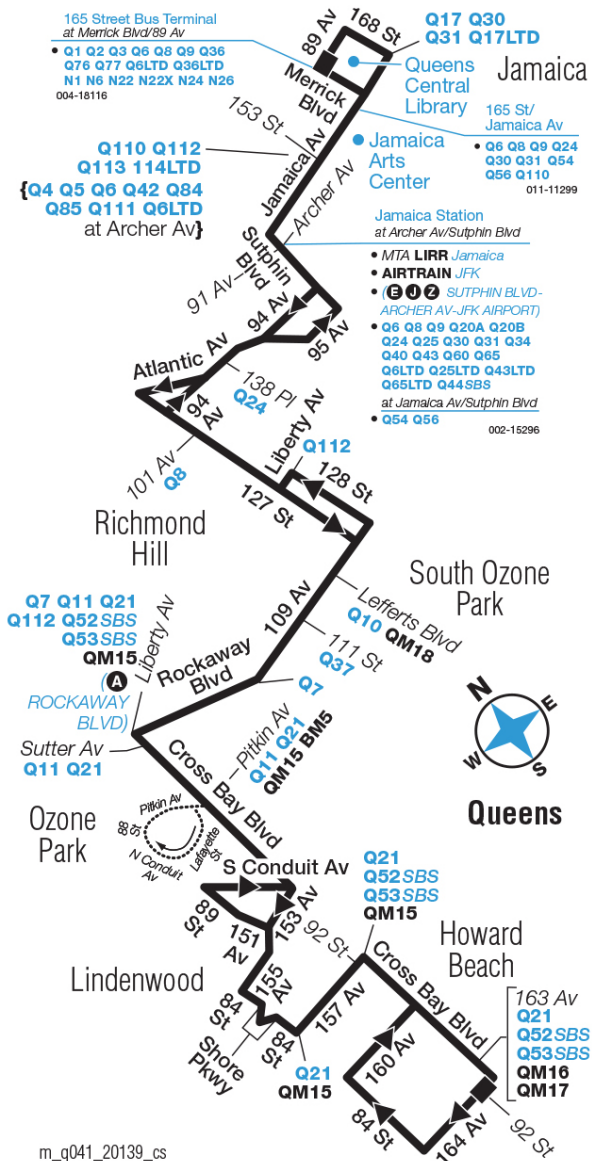

Q41 Sunday

To Howard Beach

Jamaica 165 St Term / Q41 Stand	Jamaica Sutphin Bl / Archer Av	S Ozone Park 109 Av / Lefferts Bl	Ozone Park Cross Bay Bl / Liberty Av	Howard Bch 157 Av / Cross Bay Bl	Howard Bch 164 Av / 92 St	Howard Bch 160 Av / 92 St
7:10	7:18	7:26	7:34	7:45	7:48	-
7:40	7:48	7:56	8:04	8:15	8:18	-
8:10	8:18	8:26	8:34	8:45	8:48	-
8:40	8:48	8:56	9:04	9:15	9:18	-
9:10	9:18	9:26	9:34	9:45	9:48	-
9:40	9:48	9:56	10:04	10:16	10:19	-
10:10	10:18	10:28	10:37	10:49	10:52	-
10:40	10:48	10:58	11:07	11:19	11:22	-
11:10	11:18	11:28	11:37	11:49	11:52	-
11:40	11:48	11:58	12:07	12:19	12:22	-
12:10	12:18	12:28	12:37	12:49	12:52	-
12:40	12:48	12:58	1:07	1:19	1:22	-
1:10	1:18	1:28	1:37	1:49	1:52	-
1:40	1:48	1:58	2:07	2:19	2:22	-
2:10	2:18	2:28	2:37	2:49	2:52	-
2:40	2:48	2:58	3:07	3:19	3:22	-
3:10	3:18	3:28	3:36	3:48	3:51	-
3:40	3:48	3:58	4:06	4:18	4:21	-
4:10	4:18	4:28	4:36	4:48	4:51	-
4:40	4:48	4:58	5:06	5:18	5:21	-
5:10	5:18	5:28	5:36	5:48	5:51	-
5:40	5:48	5:58	6:06	6:18	6:21	-
6:10	6:18	6:28	6:36	6:48	6:51	-
6:40	6:48	6:58	7:06	7:16	7:19	-
7:25	7:33	7:42	7:49	7:59	8:02	-
8:15	8:23	8:32	8:39	8:49	8:52	-
9:05	9:13	9:22	9:29	9:39	9:42	-
9:55	10:03	10:12	10:19	10:29	10:32	-
10:55	11:03	11:11	11:17	11:27	11:29	-
11:55	12:03	12:11	12:17	12:28	12:30	12:33
12:55	1:03	1:11	1:17	1:28	1:30	1:33

Q41

Bus Timetable
MTA Bus Company

127Th Street - 109Th Avenue

Local Service

Effective June 26, 2022

For accessible subway stations, travel directions and other information:

[Visit www.mta.info](http://www.mta.info) or call us at 511