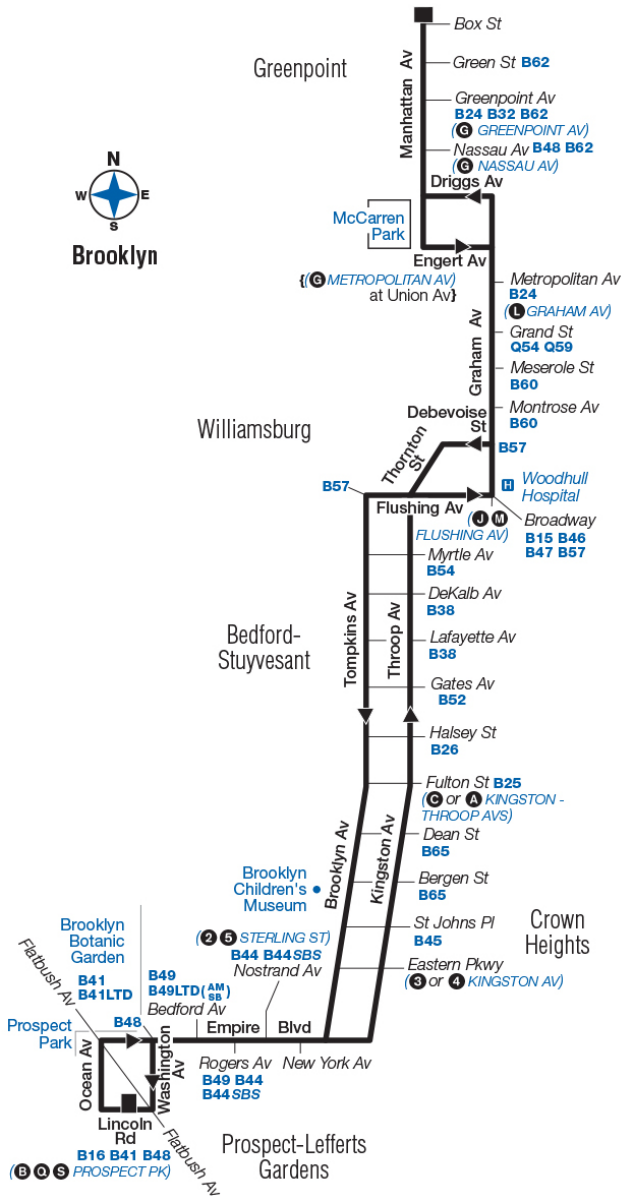

Greenpoint Box St / Manhattan Av	Greenpoint Manhattan Av / Nassau Av	Williamsburg Graham Av / Grand St	Williamsburg Graham Av / Cook St	Bed-Stuy Tompkins Av / Myrtle Av	Bed-Stuy Tompkins Av / Fulton St	Crown Hts Brooklyn Av / Montgomery St	Crown Hts Washington Av / Empire Bl	Prospect-Leff Gdns Lincoln Rd / Flatbush Av
7:50	7:58	8:06	8:11	8:16	8:25	8:35	8:41	8:43
8:10	8:18	8:26	8:31	8:36	8:45	8:54	9:00	9:02
8:30	8:37	8:44	8:48	8:53	9:02	9:11	9:17	9:19
8:50	8:57	9:04	9:08	9:13	9:22	9:31	9:37	9:39
9:10	9:17	9:24	9:28	9:33	9:41	9:49	9:55	9:57
9:30	9:37	9:43	9:47	9:52	10:00	10:08	10:14	10:16
9:50	9:57	10:03	10:07	10:12	10:20	10:28	10:34	10:36
10:10	10:17	10:23	10:27	10:32	10:40	10:48	10:54	10:56
10:30	10:37	10:43	10:47	10:52	11:00	11:08	11:14	11:16
10:50	10:57	11:03	11:07	11:12	11:20	11:28	11:34	11:36
11:10	11:17	11:23	11:27	11:32	11:40	11:48	11:54	11:56
11:30	11:37	11:43	11:47	11:52	12:00	12:07	12:11	12:13
11:55	12:02	12:08	12:11	12:15	12:21	12:28	12:32	12:34
12:20	12:26	12:32	12:35	12:39	12:45	12:52	12:56	12:58
12:50	12:56	1:02	1:05	1:09	1:15	1:22	1:26	1:28
1:20	1:26	1:32	1:35	1:39	1:45	1:52	1:56	1:58

B43

Bus Timetable
New York City Transit

Greenpoint - Lefferts Gardens via Manhattan Av / Graham Av / Tompkins Av

Local Service

For accessible subway stations, travel directions and other information:

Effective April 4, 2021

Visit www.mta.info or call us at 511

br043a16123_cs

B43 MAP LEGEND

Local/Limited/SBS Bus Transfers: shown in bold blue type.

■ Terminal

● Point of Interest

(C) STATION NAME
Subway Connection

(SB) South-bound