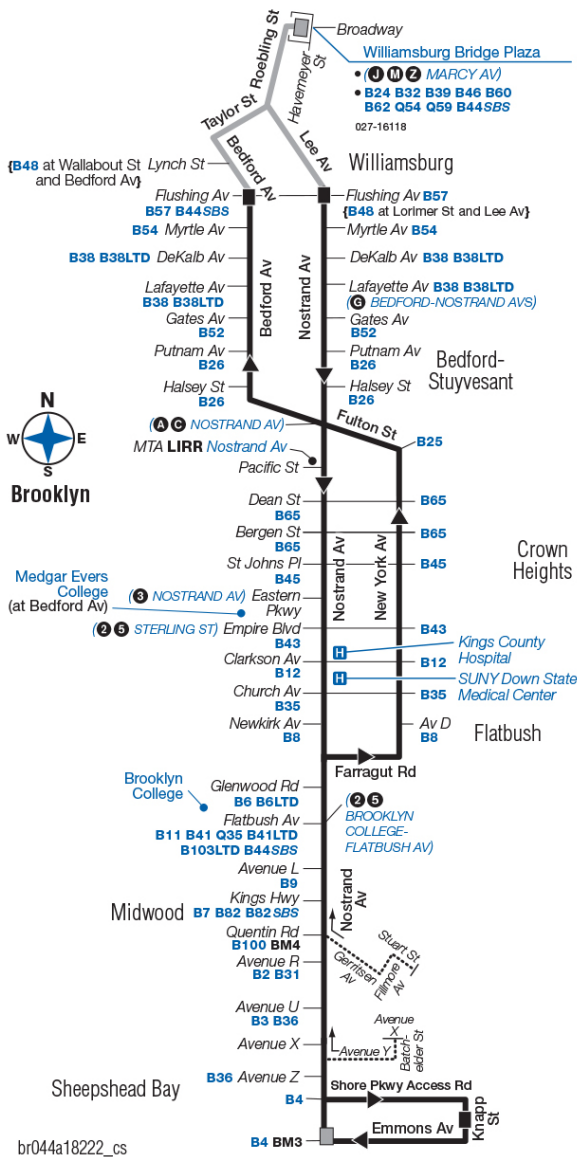

B44

Bus Timetable New York City Transit

Sheepshead Bay - Williamsburg via Nostrand Av

Local Service

Effective April 2, 2023

For accessible subway stations, travel directions and other information:

[Visit www.mta.info](http://www.mta.info) or call us at 511

br044a18222_cs

B44 MAP LEGEND

Local/Limited/SBS Bus Transfers: shown in bold blue type.

Express Bus Transfers: shown in bold black type.

- Terminal
- Late Night Terminal
- (A) STATION NAME
  Subway Connection
- Point of Interest
- MTA LIRR
  Railroad Station
- ..... Supplemental Service
  School Days (early PM)
- Late Night Service