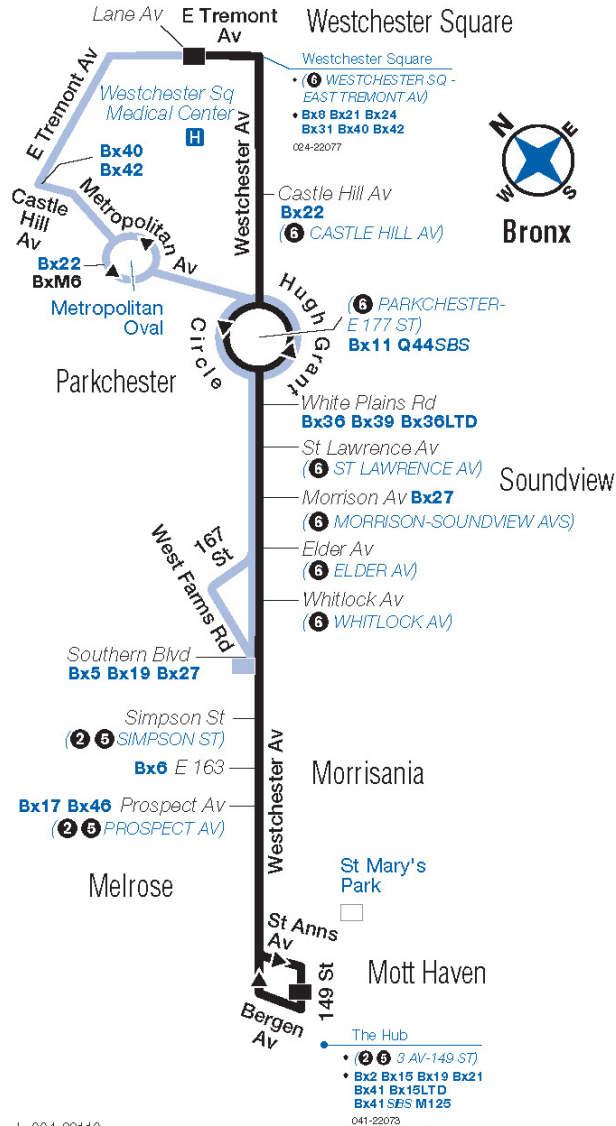

	The Hub Bergen Av / E 149 St	Morrisania Westchester Av / Prospect Av	Hunts Point Westchester Av / Southern Bl	Hunts Point W Farms Rd / Westchester Av	Soundview Westchester Av / Morrison Av	Parkchester Hugh Grant Cir / Cross Bx Svc Rd	Parkchester Castle Hill Av / Zerega Av	Westchester Sq Tremont Av / Lane Av
	12:39	12:43	12:48	-	12:54	12:59	-	1:04
	1:09	1:13	1:18	-	1:24	1:29	-	1:34
	1:39	1:43	1:48	-	1:54	1:59	-	2:04

	Westchester Sq Lane Av / Benson Av	Parkchester Metropolitan Av / Castlehill Av	Parkchester Hugh Grant Cir / Cross Bx Svc Rd	Soundview Westchester Av / Morrison Av	Hunts Point W Farms Rd / Westchester Av	Hunts Point Westchester Av / Simpson St	Morrisania Westchester Av / Prospect Av	The Hub Bergen Av / E 149 St
	12:45	-	12:52	12:58	-	1:07	1:11	1:16

Bx4/Bx4A

Bus Timetable
New York City Transit

Westchester Sq - The Hub via Westchester Av

Local Service

Effective June 26, 2022

For accessible subway stations, travel directions and other information:

[Visit www.mta.info](http://www.mta.info) or call us at 511

bx004a22110

Bx4/Bx4A MAP LEGEND

Local/Limited/SBS Bus Transfers: shown in bold blue type.

Express Bus Transfers: shown in bold black type.

■ Terminal

— Bx4 Route

(6) STATION NAME
Subway Connection

— Bx4A Route