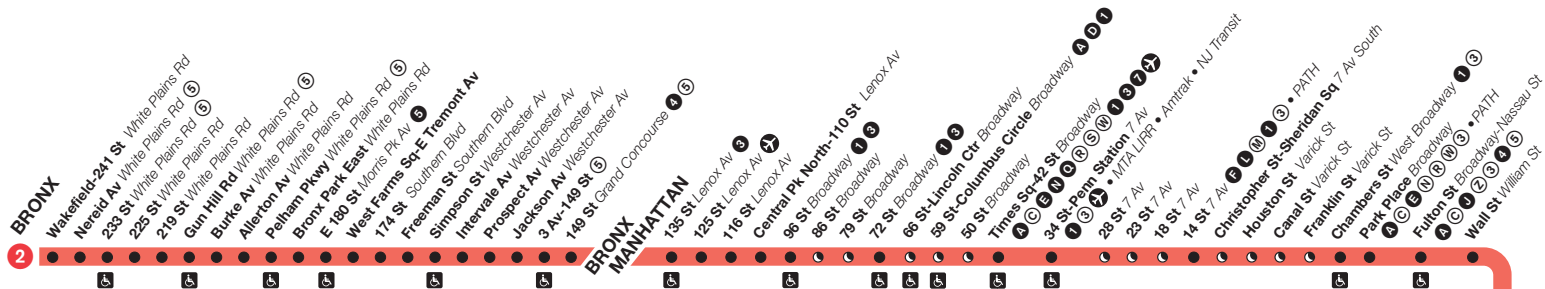

2 7 Avenue Express