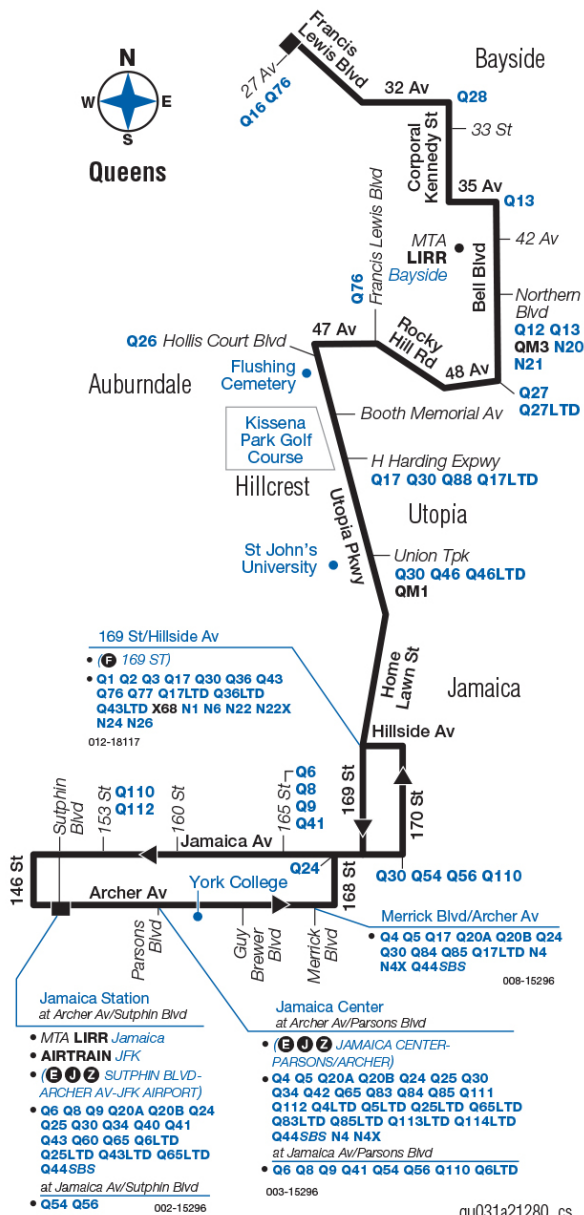

Q31

Bus Timetable New York City Transit

Bayside - Jamaica via Bell Blvd / Utopia Pkwy / Homelawn St

Local Service

For accessible subway stations, travel directions and other information:

Effective September 4, 2022

Q31 Sunday

To Jamaica

Bayside Francis Lewis Bl / 27 Av	Bayside Bell Bl / 35 Av	Auburndale 47 Av / Francis Lewis Bl	Utopia Utopia Pky / Horace Harding Exp	Utopia Utopia Pky / Union Tpk	Jamaica 169 St / Hillside Av	Jamaica Jamaica Av / Merrick Bl	Jamaica Archer Av / Sutphin Pl
10:10	10:19	10:30	10:37	10:43	10:50	10:53	10:59
10:40	10:49	11:00	11:07	11:13	11:20	11:23	11:29
11:10	11:19	11:30	11:37	11:43	11:50	11:53	11:59
11:40	11:49	12:00	12:07	12:13	12:20	12:24	12:32
12:10	12:19	12:30	12:37	12:43	12:50	12:54	1:02
12:40	12:49	1:00	1:07	1:13	1:20	1:24	1:32
1:10	1:19	1:30	1:37	1:43	1:50	1:54	2:02
1:40	1:49	2:00	2:07	2:13	2:20	2:24	2:32
2:10	2:19	2:30	2:37	2:43	2:50	2:54	3:02
2:40	2:49	3:00	3:07	3:13	3:20	3:24	3:32
3:10	3:19	3:30	3:37	3:43	3:50	3:54	4:02
3:40	3:49	4:00	4:07	4:13	4:20	4:24	4:32
4:10	4:19	4:30	4:37	4:43	4:50	4:54	5:02
4:40	4:49	5:00	5:07	5:13	5:20	5:24	5:32
5:10	5:19	5:30	5:37	5:43	5:50	5:54	6:02
5:40	5:49	6:00	6:07	6:13	6:20	6:24	6:32
6:10	6:19	6:30	6:36	6:41	6:48	6:51	6:59
6:40	6:49	7:00	7:06	7:11	7:18	7:21	7:29
7:10	7:19	7:30	7:36	7:41	7:48	7:51	7:59
7:40	7:49	8:00	8:06	8:11	8:18	8:21	8:29

Visit www.mta.info or call us at 511

Q31 MAP LEGEND

Local/Limited/SBS Bus Transfers: shown in bold blue type.
Express Bus Transfers: shown in bold black type.

- Terminal
- (F) STATION NAME
Subway Connection
- MTA LIRR Railroad Station
- Point of Interest