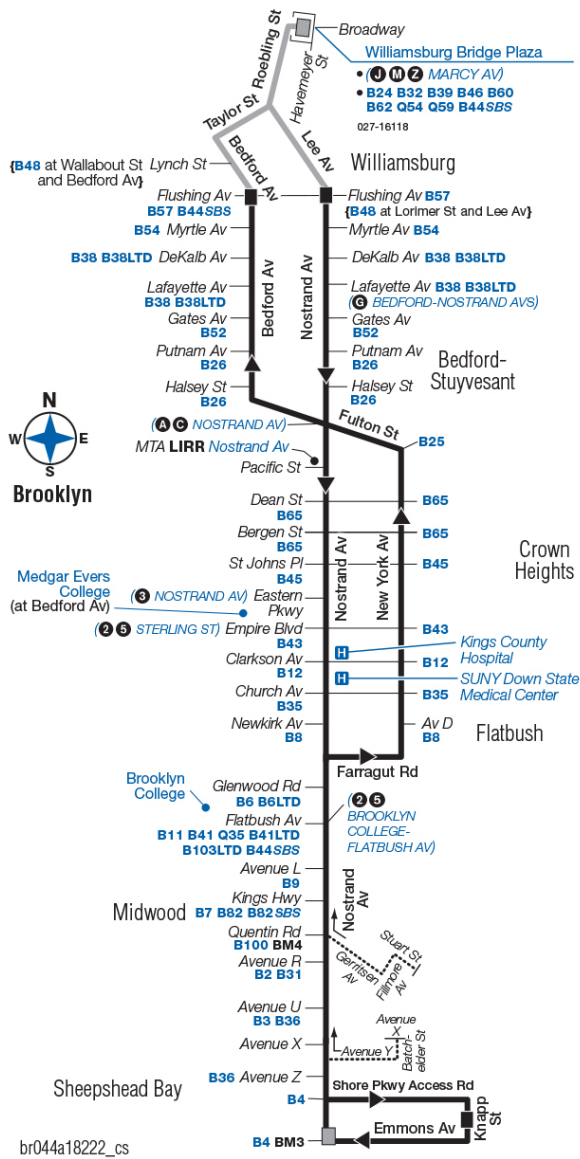

B44

Bus Timetable New York City Transit

Sheepshead Bay - Williamsburg via Nostrand Av

Local Service

Effective September 4, 2022

For accessible subway stations, travel directions and other information:

[Visit www.mta.info](http://www.mta.info) or call us at 511

br044a18222_cs

B44 MAP LEGEND

Local/Limited/SBS Bus Transfers: shown in bold blue type.

Express Bus Transfers: shown in bold black type.

- Terminal
- Late Night Terminal
- (A STATION NAME) Subway Connection
- Point of Interest
- MTA LIRR Railroad Station
- ..... Supplemental Service School Days (early PM)
- Late Night Service