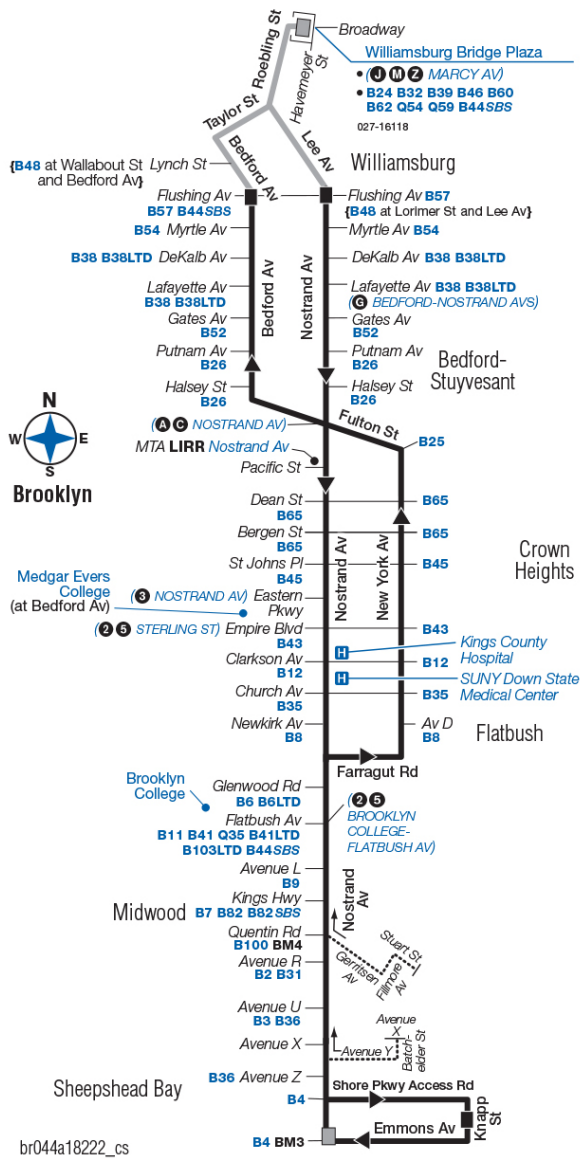

B44

Bus Timetable New York City Transit

Sheepshead Bay - Williamsburg via Nostrand Av

Local Service

For accessible subway stations, travel directions and other information:

Effective June 30, 2024

Visit www.mta.info or call us at 511

Bold times denote PM hours.

Williamsburg Williamsburg Bridge Plaza / Lane 4	Williamsburg Lee Av / Flushing Av	Bed-Stuy Nostrand Av / Fulton St	Crown Hts Nostrand Av / Eastern Pkwy	Flatbush Nostrand Av / Church Av	Flatbush Nostrand Av / Newkirk Av	Flatbush Nostrand Av / Flatbush Av	Sheepshead Bay Nostrand Av / Avenue U	Sheepshead Bay Knapp St / Shore Pkwy	Sheepshead Bay Emmons Av / Nostrand Av
10:08	10:15	10:24	10:32	10:43	10:48	10:54	11:05	11:12	11:14
10:20	10:27	10:36	10:44	10:55	11:00	11:06	11:17	11:24	11:26
10:32	10:39	10:48	10:56	11:07	11:12	11:18	11:29	11:36	11:38
10:44	10:51	11:00	11:08	11:19	11:24	11:30	11:40	11:47	11:49
10:59	11:06	11:15	11:23	11:34	11:39	11:44	11:54	12:01	12:03
11:14	11:21	11:30	11:38	11:48	11:53	11:58	12:08	12:15	12:17
11:29	11:36	11:46	11:54	12:04	12:09	12:14	12:24	12:31	12:33
11:44	11:49	11:59	12:07	12:17	12:22	12:27	12:37	12:44	12:46
11:59	12:04	12:14	12:22	12:32	12:37	12:42	12:52	12:59	1:01
12:14	12:19	12:29	12:37	12:47	12:52	12:57	1:07	1:14	1:16
12:29	12:34	12:44	12:52	1:02	1:07	1:11	1:20	1:27	1:29
12:44	12:49	12:59	1:07	1:17	1:22	1:26	1:35	1:42	1:44
1:01	1:06	1:15	1:23	1:33	1:38	1:42	1:51	1:58	2:00

B44

Bus Timetable New York City Transit

Sheepshead Bay - Williamsburg via Nostrand Av

Local Service

Effective June 30, 2024

For accessible subway stations, travel directions and other information:

[Visit www.mta.info](http://www.mta.info) or call us at 511