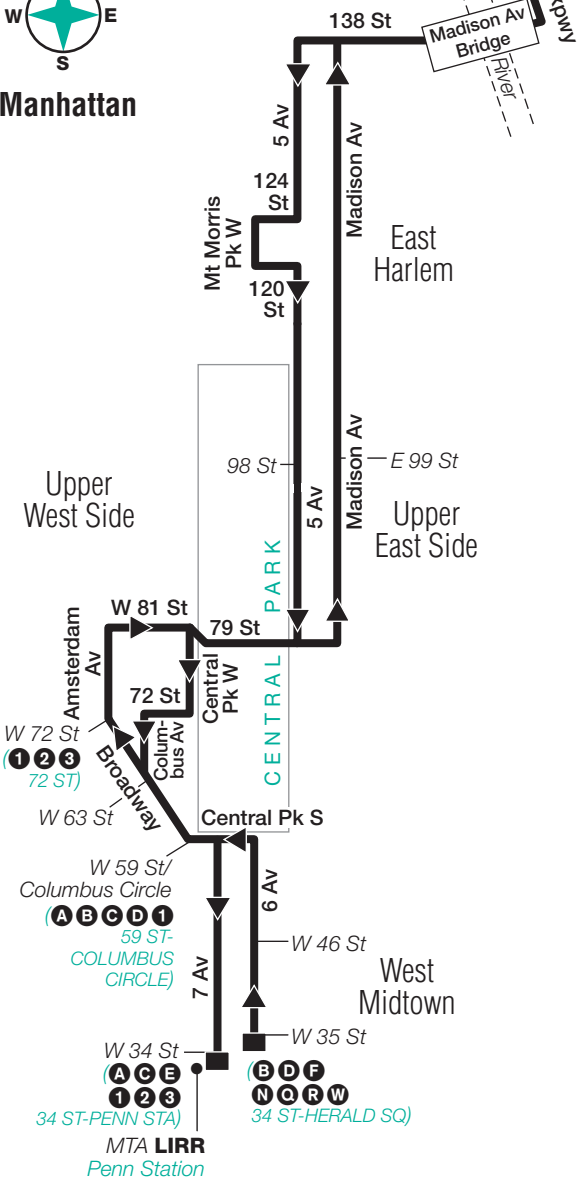

Stops in Manhattan

Drop-Off Only

5 Av & 98 St
5 Av & 94 St
5 Av & 80 St
Central Pk W & W 81 St
Columbus Av & 72 St
Broadway & 63 St
7 Av & 57 St
7 Av & 50 St
7 Av & 41 St
7 Av & 34 St

* Part-time stop.

BxM2 Bus Stops to Riverdale

Stops in Manhattan

Pick-Up Only

6 Av & 35 St
6 Av & 40 St
6 Av & 46 St
6 Av & 53 St
Central Pk S & 7 Av
Broadway & 63 St
Amsterdam Av & 72 St
W 81 St & Central Pk W
Madison Av & 80 St
Madison Av & 84 St
Madison Av & 99 St

Stops in the Bronx

Drop-Off Only

W 230 St & Broadway
W 230 St & Corlear Av
Irwin Av & Johnson Av
Kappock St & Johnson Av
Kappock St & Knolls Crescent
Henry Hudson Pkwy E & W 227 St
Henry Hudson Pkwy E & W 232 St
Henry Hudson Pkwy E & W 235 St
Henry Hudson Pkwy E & W 239 St
Henry Hudson Pkwy E & W 246 St
Henry Hudson Pkwy E & W 252 St
Riverdale Av & W 254 St
Riverdale Av & W 256 St
Riverdale Av & W 259 St
Riverdale Av & W 261 St
Riverdale Av & W 263 St

Manhattan

to/from
The Bronx
via Major
Deegan Expwy

m_bxm002_16284_cs

BxM2 MAP LEGEND

- Terminal
- Part-time Service
- (A STATION NAME)
Subway Connection
- Point of Interest

**For Accessible subway stations, travel directions and other information:
Call 511 or visit www.mta.info**