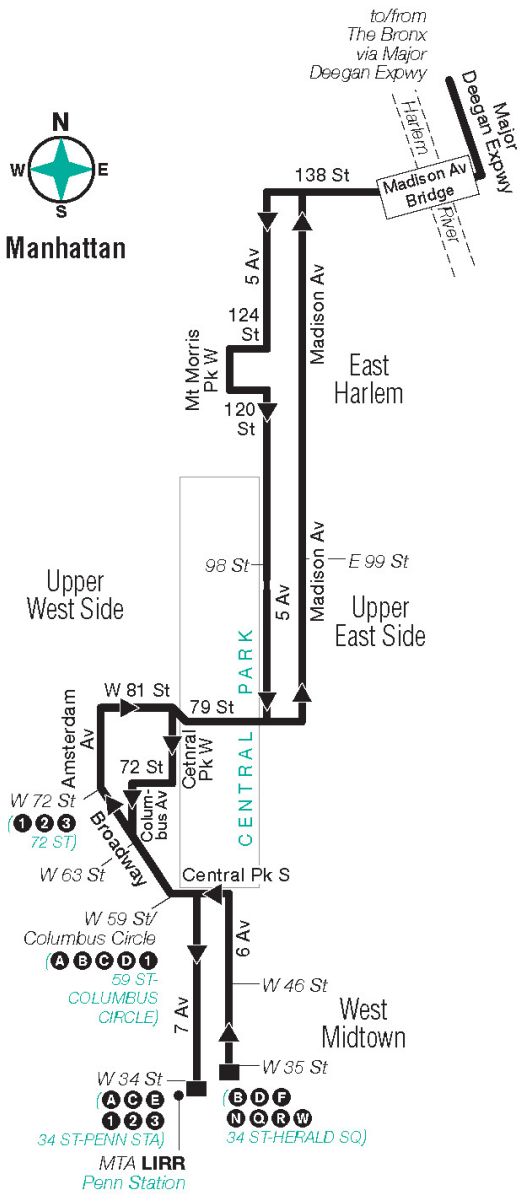

W Midtown 6 Av / W 35 St	West Side Broadway / W 63 St	Upper E Side Madison Av / E 99 St	Marble Hill W 230 St / Broadway	Spuyten Duyvil Kappock St / Johnson Av	Riverdale Henry Hudson Pky E / W 239 St	Riverdale Riverdale Av / W 263 St
12:00	12:10	12:22	12:37	12:40	12:46	12:52
12:30	12:40	12:52	1:07	1:10	1:16	1:22

BxM2

Bus Timetable MTA Bus Company

Riverdale - West Midtown Via Riverdale / H. Hudson / 6Th & 7Th Av

Local Service

Effective June 26, 2022

For accessible subway stations, travel directions and other information:

Visit www.mta.info or call us at 511

m_bxm002_16284_cs

BxM2 MAP LEGEND

- Terminal
- Part-time Service
- (A STATION NAME) Subway Connection
- Point of Interest

BxM2 Bus Stops to Manhattan

Stops in the Bronx Pick-Up Only

Stops in Manhattan Drop-Off Only

5 Av & W 98 St
5 Av & W 94 St
5 Av & E 81 St
Central Pk W & W 81 St
Columbus Av & W 72 St
Broadway & W 63 St
7 Av & W 57 St
7 Av & W 50 St
7 Av & W 41 St
7 Ave & W 34 St