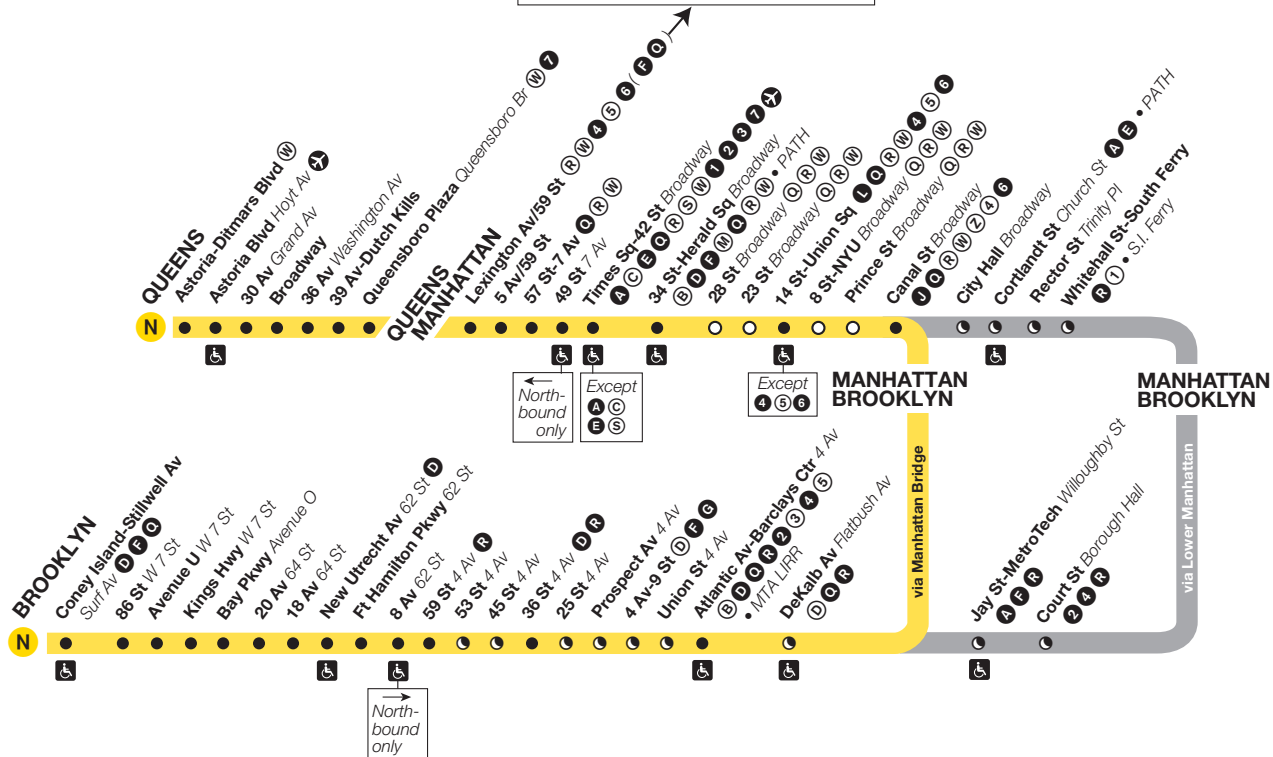

by walking via street from this station. If the transfer was used, a full fare will be deducted.

Weekday Service

N Brooklyn-bound

From Ditmars Blvd, Queens, to Stillwell Av, Brooklyn

Ditmars Blvd	Qnsboro Plz	57 St 7 Av	Canal St Lwr Level	Canal St Upr Level	Whitehall St	DeKalb Av	Atlantic Av-Barclays Ctr	59 St	Stillwell Av
--------------	-------------	------------	--------------------	--------------------	--------------	-----------	--------------------------	-------	--------------

Local Broadway service via Bridge, bypass Dekalb Av, express service Atlantic Av to 36 St, local service 36 St to 59 St.

5:31	5:40	5:48	6:01	—	—	—	6:12	6:23	6:43
5:44	5:53	6:01	6:14	—	—	—	6:25	6:36	6:56
5:59	6:08	6:16	6:29	—	—	—	6:40	6:51	7:11
6:13	6:22	6:31	6:44	—	—	—	6:55	7:05	7:25
6:25	6:34	6:43	6:56	—	—	—	7:07	7:18	7:39
6:37	6:46	6:54	7:08	—	—	—	7:20	7:30	7:52

Sunday Service

N Queens-bound

From Stillwell Av, Brooklyn, to Ditmars Blvd, Queens

Stillwell Av	59 St	Atlantic Av- Barclays Ctr	DeKalb Av	Whitehall St	Canal St Upr Level	Canal St Lwr Level	57 St 7 Av	Qnsboro Plz	Ditmars Blvd
Local service in Brooklyn and Manhattan via Tunnel.									
1:57	2:16	2:30	2:35	2:42	2:50	—	3:02	3:15	3:24
2:17	2:36	2:50	2:55	3:02	3:10	—	3:22	3:35	3:44
2:37	2:56	3:10	3:15	3:22	3:30	—	3:42	3:55	4:04
2:57	3:16	3:30	3:35	3:42	3:50	—	4:02	4:15	4:24
3:17	3:36	3:50	3:55	4:02	4:10	—	4:22	4:35	4:44
3:37	3:56	4:10	4:15	4:22	4:30	—	4:42	4:55	5:04
3:57	4:16	4:30	4:35	4:42	4:50	—	5:02	5:15	5:24
4:17	4:36	4:50	4:55	5:02	5:10	—	5:22	5:35	5:44
4:37	4:56	5:10	5:15	5:22	5:30	—	5:42	5:55	6:01
4:57	5:16	5:30	5:35	5:42	5:50	—	6:02	6:11	6:21