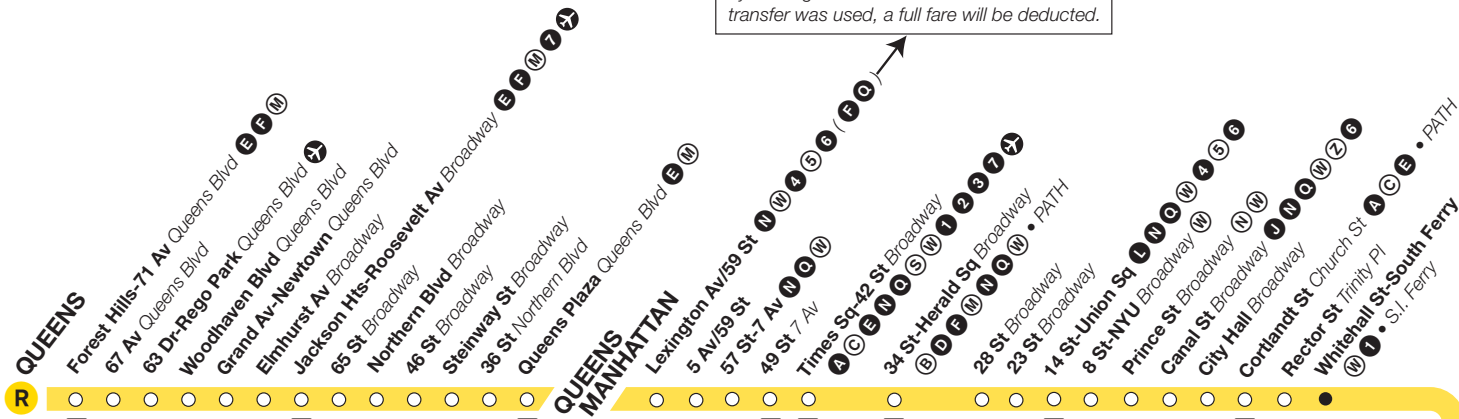

R Broadway Local